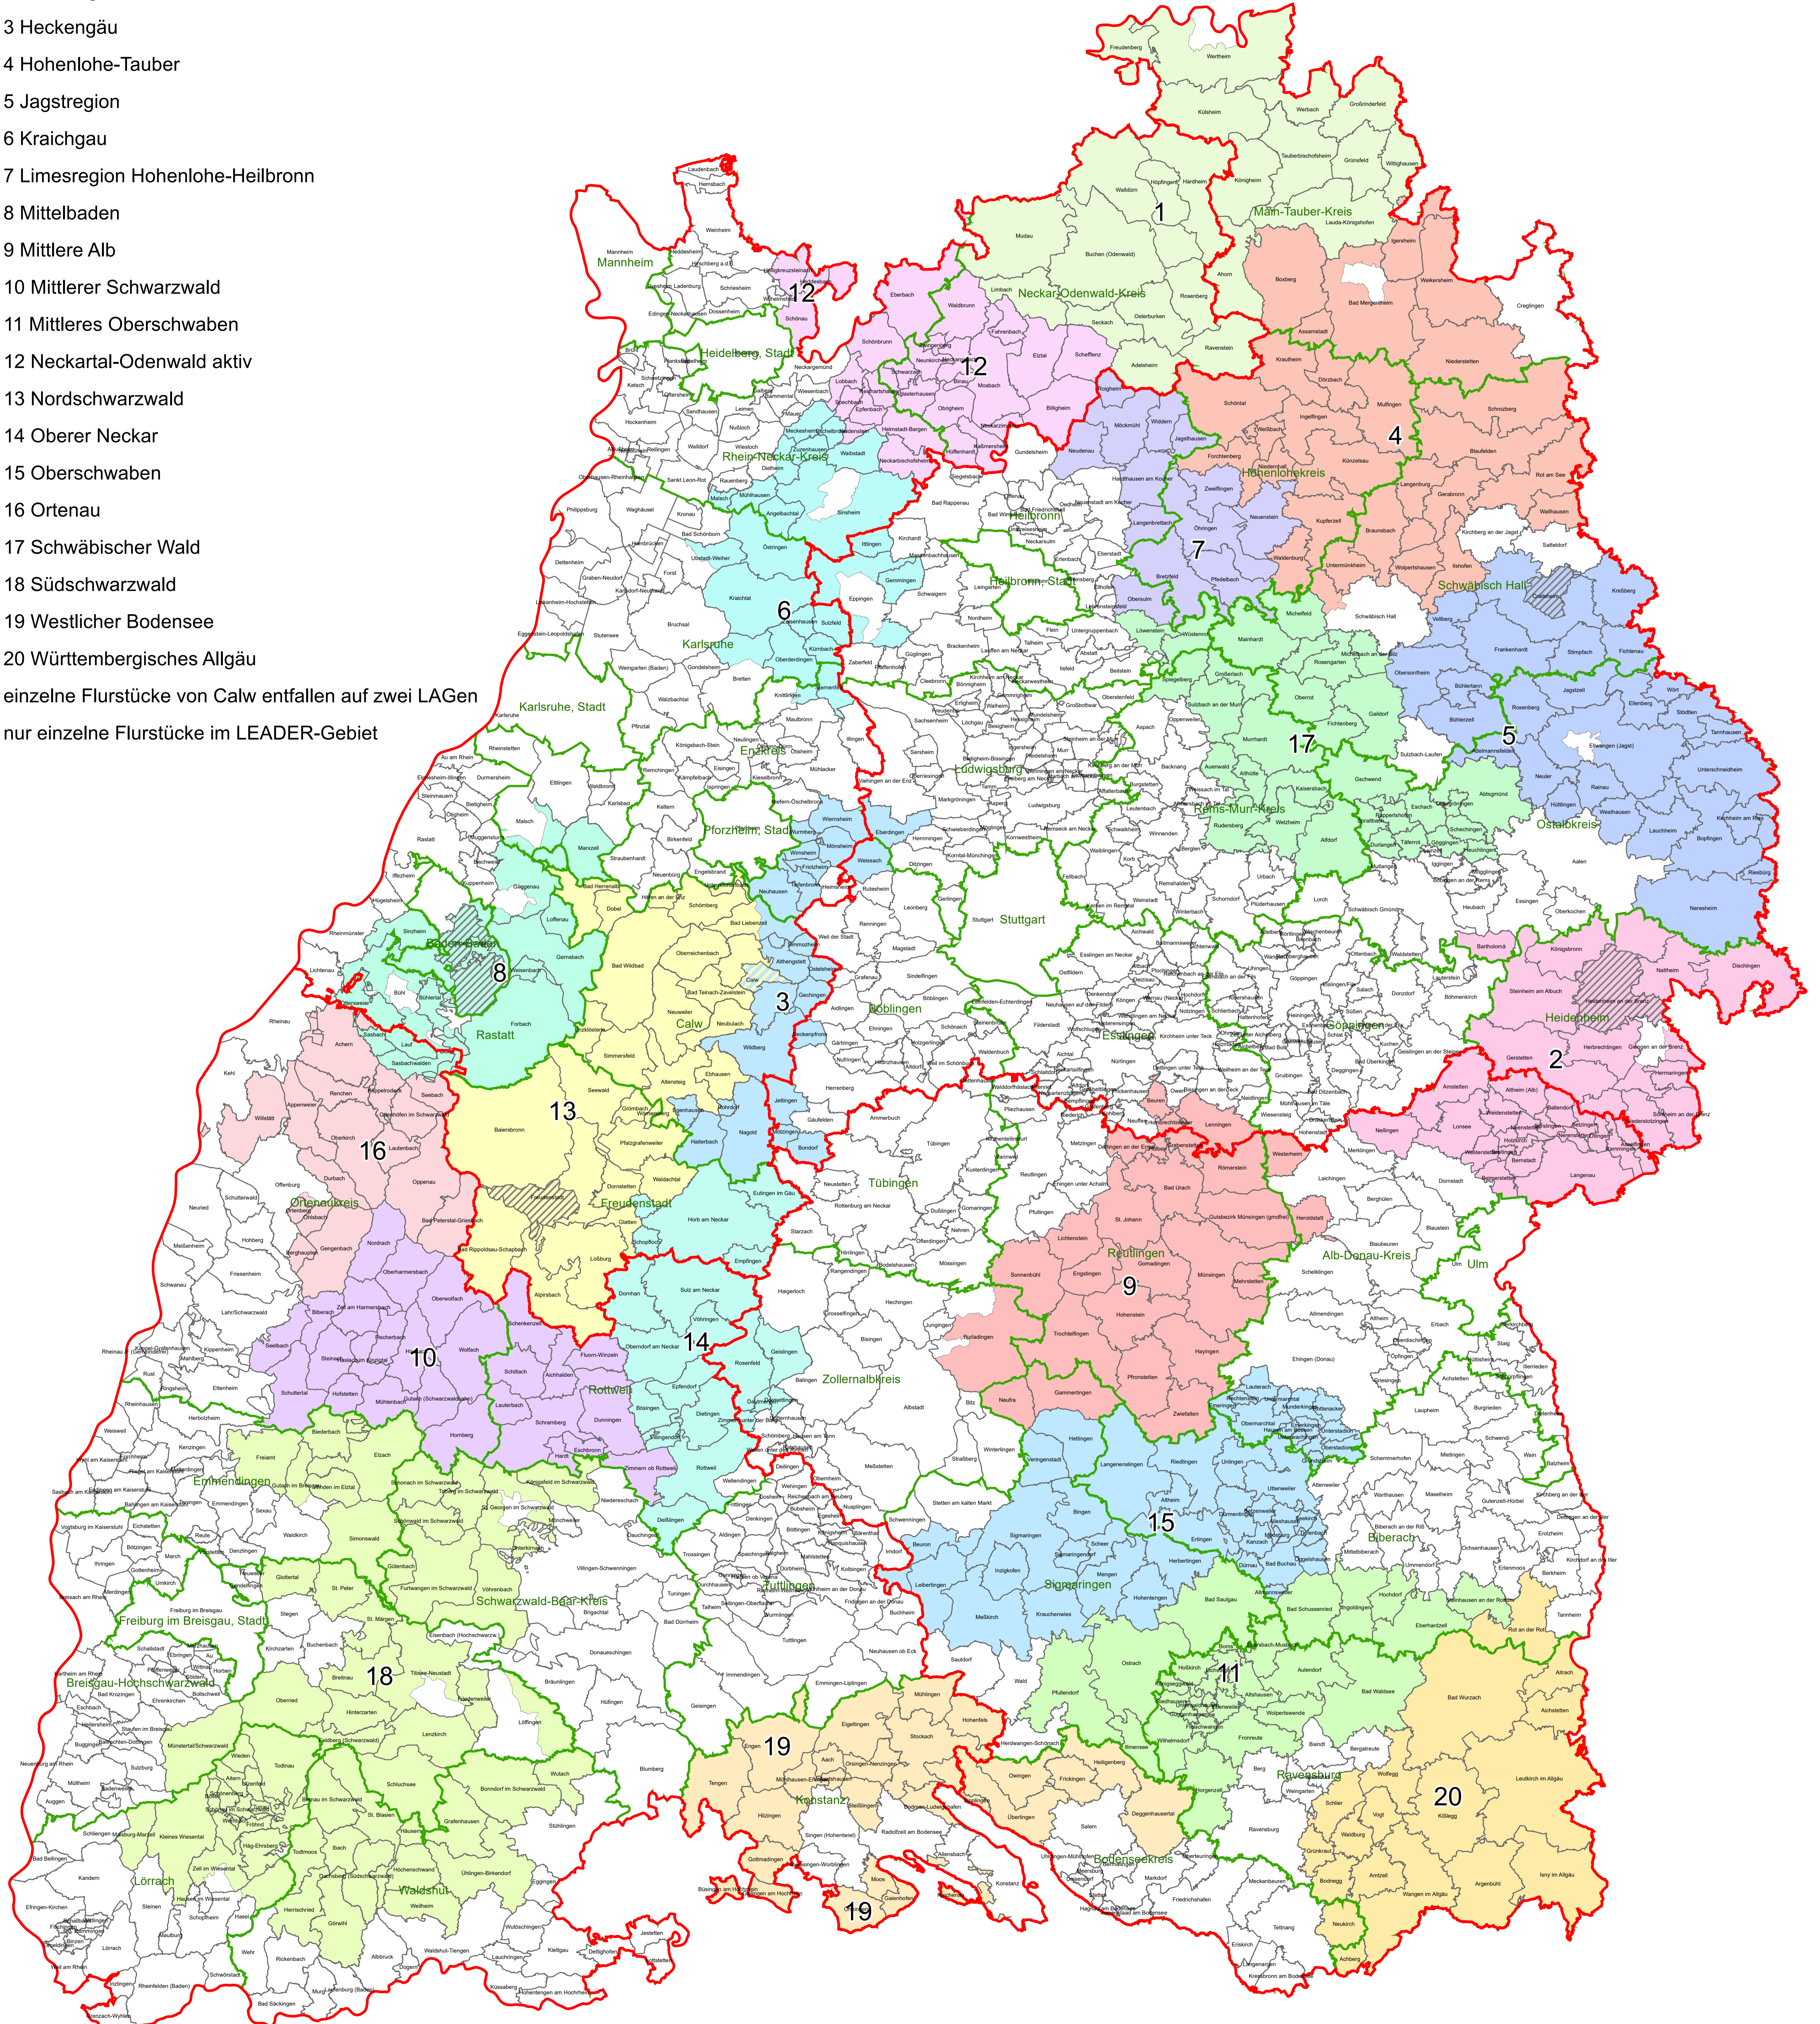

LEADER-Förderkulisse 2023-2027

Legende

- Regierungsbezirk
- Landkreis
- Gemeinde

LEADER-Aktionsgebiete

- 1 Badisch-Franken
- 2 Brenzregion
- 3 Heckengäu
- 4 Hohenlohe-Tauber
- 5 Jagstregion
- 6 Kraichgau
- 7 Limesregion Hohenlohe-Heilbronn
- 8 Mittelbaden
- 9 Mittlere Alb
- 10 Mittlerer Schwarzwald
- 11 Mittleres Oberschwaben
- 12 Neckartal-Odenwald aktiv
- 13 Nordschwarzwald
- 14 Oberer Neckar
- 15 Oberschwaben
- 16 Ortenau
- 17 Schwäbischer Wald
- 18 Südschwarzwald
- 19 Westlicher Bodensee
- 20 Württembergisches Allgäu
- einzelne Flurstücke von Calw entfallen auf zwei LAGen
- nur einzelne Flurstücke im LEADER-Gebiet

MLR Referat 45 Strukturentwicklung Ländlicher Raum

0 10 20 Kilometer